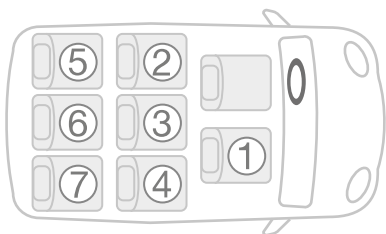

⚠ FIGYELMEZTETÉS

Sérülésveszély az instabil támasztóláb miatt

A támasztóláb a gyermekülés szerves biztonsági eleme. Amennyiben a támasztólábat **nem** stabil járműpadlón használják, annak súlyos, vagy akár halálos sérülés lehet a következménye.